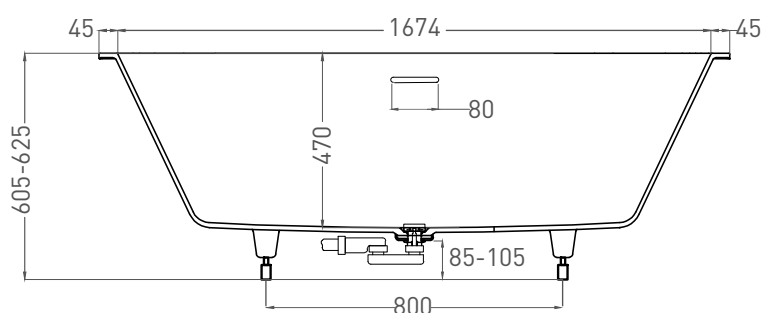

ORNELLA AXIS KIT 180X80

ВАННА ВСТРАИВАЕМАЯ МОДИФИКАЦИЯ OVAL

Дизайн: Salini SRL

salini
L'ANIMA DELL'ACQUA

Размеры: 1764 x 765 x 605/625 мм

Вес нетто / брутто: 70 / 121 кг

Объём до перелива: 290 л

Глубина до перелива: 400 мм

Материал: S-Stone

Покрытие: матовое

Цвет: RAL / белый

Комплектация: интегрированный слив-перелив, сифон, донный клапан Click-Clack в цвет изделия с логотипом Salini, регулируемые ножки до 2 см

Требуемый смеситель: настенный / напольный

Гарантия: 10 лет

Производство: Италия / Россия

Salini SRL

20122 Italia, Milano, Largo Ildefonso Schuster, 1

info@salini-srl.com

www.salini-srl.com

© Salini SRL - All rights reserved

Все права защищены. Несанкционированное копирование, публикация, полное или частичное воспроизведение запрещены.