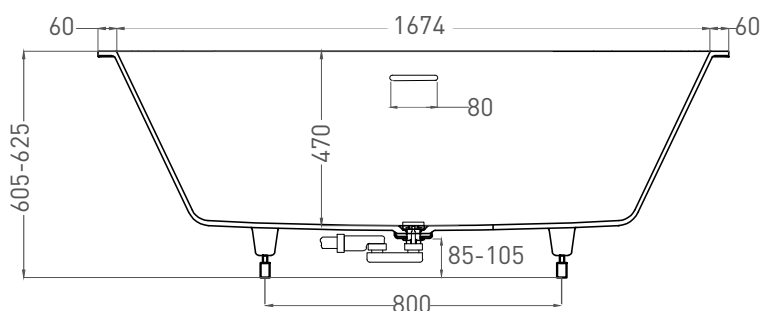

ORNELLA AXIS KIT 180X80

ВАННА ВСТРАИВАЕМАЯ 103521M

Дизайн: Salini SRL

salini
L'ANIMA DELL'ACQUA

Размеры: 1794 x 795 x 605/625 мм

Вес нетто / брутто: 70 / 121 кг

Объём до перелива: 290 л

Глубина до перелива: 400 мм

Материал: S-Stone

Покрытие: матовое

Цвет: RAL / белый

Комплектация: интегрированный слив-перелив, сифон, донный клапан Click-Clack в цвет изделия с логотипом Salini, регулируемые ножки до 2 см

Требуемый смеситель: настенный / напольный

Гарантия: 10 лет

Производство: Италия / Россия

Salini SRL

20122 Italia, Milano, Largo Ildefonso Schuster, 1

info@salini-srl.com

www.salini-srl.com

© Salini SRL - All rights reserved

Все права защищены. Несанкционированное копирование, публикация, полное или частичное воспроизведение запрещены.