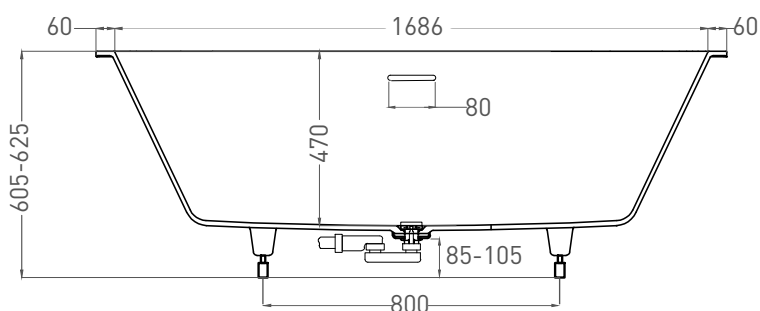

ORNELLA AXIS KIT 180X80

ВАННА ВСТРАИВАЕМАЯ 103511G / 103511M

Дизайн: Salini SRL

salini
L'ANIMA DELL'ACQUA

Размеры: 1806 x 803 x 605 / 625 мм

Вес нетто / брутто: 80 / 131 кг, 86 / 137 кг

Объём до перелива: 290 л

Глубина до перелива: 400 мм

Материал: S-Sense

Покрытие: глянцевое / матовое

Цвет: RAL / белый

Комплектация: интегрированный слив-перелив, сифон, донный клапан Click-Clack в цвет изделия с логотипом Salini, регулируемые ножки до 2 см

Требуемый смеситель: настенный / напольный

Гарантия: 10 лет

Производство: Италия / Россия

Salini SRL

20122 Italia, Milano, Largo Ildefonso Schuster, 1

info@salini-srl.com

www.salini-srl.com

© Salini SRL - All rights reserved

Все права защищены. Несанкционированное копирование, публикация, полное или частичное воспроизведение запрещены.