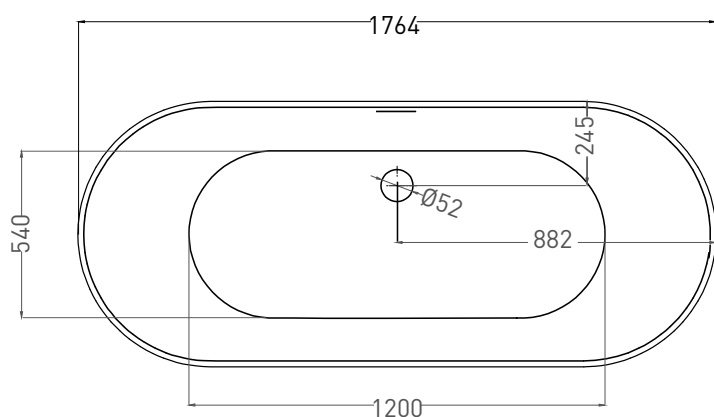

ORNELLA AXIS KIT 180X80

ВАННА ВСТРАИВАЕМАЯ МОДИФИКАЦИЯ OVAL

Дизайн: Salini SRL

salini
L'ANIMA DELL'ACQUA

Размеры: 1764 x 765 x 605/625 мм

Вес нетто / брутто: 70 / 121 кг

Объём до перелива: 290 л

Глубина до перелива: 400 мм

Материал: S-Stone

Покрытие: матовое

Цвет: RAL / белый

Комплектация: интегрированный слив-перелив, сифон, донный клапан Click-Clack в цвет изделия с логотипом Salini, регулируемые ножки до 2 см

Требуемый смеситель: настенный / напольный

Гарантия: 10 лет

Производство: Италия / Россия

Salini SRL

20122 Italia, Milano, Largo Ildefonso Schuster, 1

info@salini-srl.com

www.salini-srl.com

© Salini SRL - All rights reserved

Все права защищены. Несанкционированное копирование, публикация, полное или частичное воспроизведение запрещены.