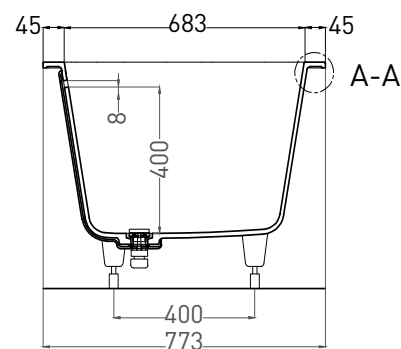

ORNELLA AXIS KIT 180X80

ВАННА ВСТРАИВАЕМАЯ МОДИФИКАЦИЯ OVAL

Дизайн: Salini SRL

salini
L'ANIMA DELL'ACQUA

Размеры: 1776 x 773 x 605 / 625 мм

Вес нетто / брутто: 80 / 131 кг, 86 / 137 кг

Объём до перелива: 290 л

Глубина до перелива: 400 мм

Материал: S-Sense

Покрытие: глянцевое / матовое

Цвет: RAL / белый

Комплектация: интегрированный слив-перелив, сифон, донный клапан Click-Clack в цвет изделия с логотипом Salini, регулируемые ножки до 2 см

Требуемый смеситель: настенный / напольный

Гарантия: 10 лет

Производство: Италия / Россия

Salini SRL

20122 Italia, Milano, Largo Ildefonso Schuster, 1

info@salini-srl.com

www.salini-srl.com

© Salini SRL - All rights reserved

Все права защищены. Несанкционированное копирование, публикация, полное или частичное воспроизведение запрещены.