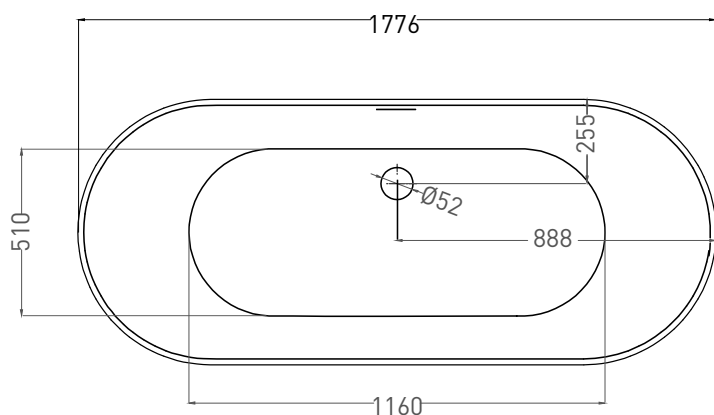

ORNELLA AXIS KIT 180X80

ВАННА ВСТРАИВАЕМАЯ МОДИФИКАЦИЯ OVAL

Дизайн: Salini SRL

salini
L'ANIMA DELL'ACQUA

Размеры: 1776 x 773 x 605 / 625 мм

Вес нетто / брутто: 80 / 131 кг, 86 / 137 кг

Объём до перелива: 290 л

Глубина до перелива: 400 мм

Материал: S-Sense

Покрытие: глянцевое / матовое

Цвет: RAL / белый

Комплектация: интегрированный слив-перелив, сифон, донный клапан Click-Clack в цвет изделия с логотипом Salini, регулируемые ножки до 2 см

Требуемый смеситель: настенный / напольный

Гарантия: 10 лет

Производство: Италия / Россия

Salini SRL

20122 Italia, Milano, Largo Ildefonso Schuster, 1

info@salini-srl.com

www.salini-srl.com

© Salini SRL - All rights reserved

Все права защищены. Несанкционированное копирование, публикация, полное или частичное воспроизведение запрещены.