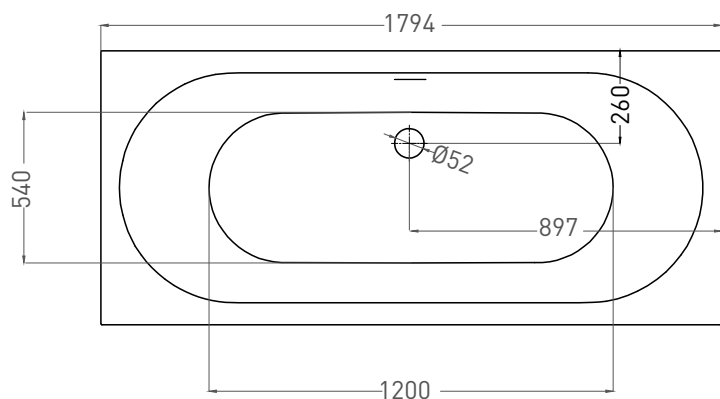

ORNELLA AXIS KIT 180X80

ВАННА ВСТРАИВАЕМАЯ 103521M

Дизайн: Salini SRL

salini
L'ANIMA DELL'ACQUA

Размеры: 1794 x 795 x 605/625 мм

Вес нетто / брутто: 70 / 121 кг

Объём до перелива: 290 л

Глубина до перелива: 400 мм

Материал: S-Stone

Покрытие: матовое

Цвет: RAL / белый

Комплектация: интегрированный слив-перелив, сифон, донный клапан Click-Clack в цвет изделия с логотипом Salini, регулируемые ножки до 2 см

Требуемый смеситель: настенный / напольный

Гарантия: 10 лет

Производство: Италия / Россия

Salini SRL

20122 Italia, Milano, Largo Ildefonso Schuster, 1

info@salini-srl.com

www.salini-srl.com

© Salini SRL - All rights reserved

Все права защищены. Несанкционированное копирование, публикация, полное или частичное воспроизведение запрещены.