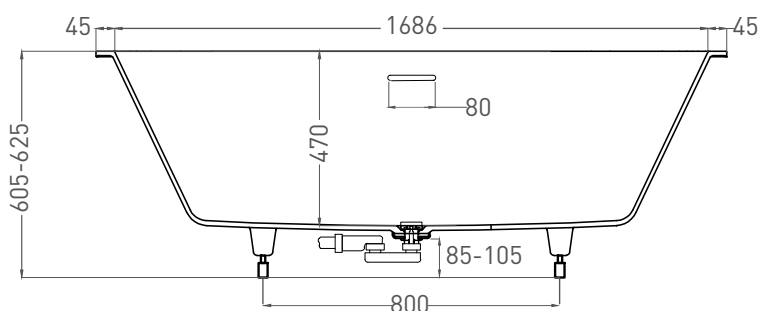

ORNELLA AXIS KIT 180X80

ВАННА ВСТРАИВАЕМАЯ МОДИФИКАЦИЯ OVAL

Дизайн: Salini SRL

salini
L'ANIMA DELL'ACQUA

Размеры: 1776 x 773 x 605 / 625 мм

Вес нетто / брутто: 80 / 131 кг, 86 / 137 кг

Объём до перелива: 290 л

Глубина до перелива: 400 мм

Материал: S-Sense

Покрытие: глянцевое / матовое

Цвет: RAL / белый

Комплектация: интегрированный слив-перелив, сифон, донный клапан Click-Clack в цвет изделия с логотипом Salini, регулируемые ножки до 2 см

Требуемый смеситель: настенный / напольный

Гарантия: 10 лет

Производство: Италия / Россия

Salini SRL

20122 Italia, Milano, Largo Ildefonso Schuster, 1

info@salini-srl.com

www.salini-srl.com

© Salini SRL - All rights reserved

Все права защищены. Несанкционированное копирование, публикация, полное или частичное воспроизведение запрещены.