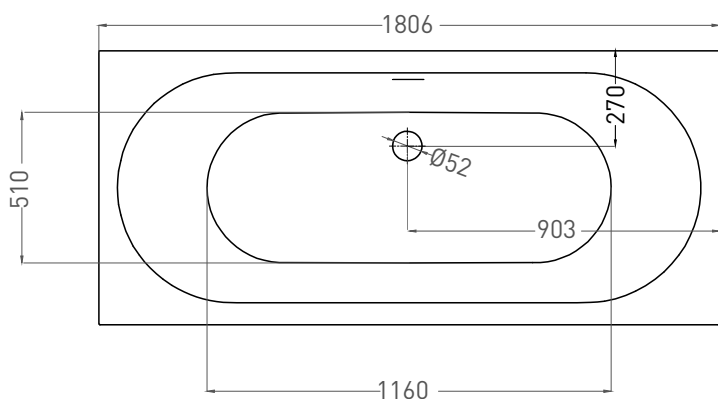

ORNELLA AXIS KIT 180X80

ВАННА ВСТРАИВАЕМАЯ 103511G / 103511M

Дизайн: Salini SRL

salini
L'ANIMA DELL'ACQUA

Размеры: 1806 x 803 x 605 / 625 мм

Вес нетто / брутто: 80 / 131 кг, 86 / 137 кг

Объём до перелива: 290 л

Глубина до перелива: 400 мм

Материал: S-Sense

Покрытие: глянцевое / матовое

Цвет: RAL / белый

Комплектация: интегрированный слив-перелив, сифон, донный клапан Click-Clack в цвет изделия с логотипом Salini, регулируемые ножки до 2 см

Требуемый смеситель: настенный / напольный

Гарантия: 10 лет

Производство: Италия / Россия

Salini SRL

20122 Italia, Milano, Largo Ildefonso Schuster, 1

info@salini-srl.com

www.salini-srl.com

© Salini SRL - All rights reserved

Все права защищены. Несанкционированное копирование, публикация, полное или частичное воспроизведение запрещены.