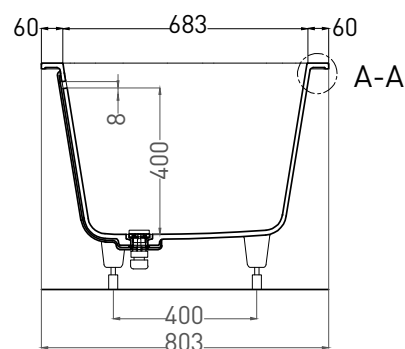

ORNELLA AXIS KIT 180X80

ВАННА ВСТРАИВАЕМАЯ 103511G / 103511M

Дизайн: Salini SRL

salini
L'ANIMA DELL'ACQUA

Размеры: 1806 x 803 x 605 / 625 мм

Вес нетто / брутто: 80 / 131 кг, 86 / 137 кг

Объём до перелива: 290 л

Глубина до перелива: 400 мм

Материал: S-Sense

Покрытие: глянцевое / матовое

Цвет: RAL / белый

Комплектация: интегрированный слив-перелив, сифон, донный клапан Click-Clack в цвет изделия с логотипом Salini, регулируемые ножки до 2 см

Требуемый смеситель: настенный / напольный

Гарантия: 10 лет

Производство: Италия / Россия

Salini SRL

20122 Italia, Milano, Largo Ildefonso Schuster, 1

info@salini-srl.com

www.salini-srl.com

© Salini SRL - All rights reserved

Все права защищены. Несанкционированное копирование, публикация, полное или частичное воспроизведение запрещены.