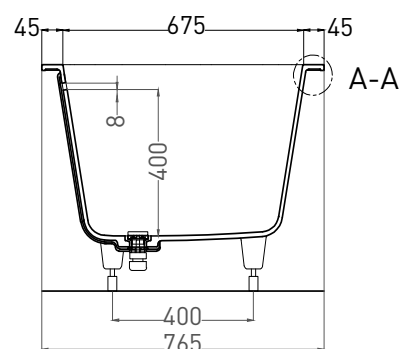

ORNELLA AXIS KIT 180X80

ВАННА ВСТРАИВАЕМАЯ МОДИФИКАЦИЯ OVAL

Дизайн: Salini SRL

salini
L'ANIMA DELL'ACQUA

Размеры: 1764 x 765 x 605/625 мм

Вес нетто / брутто: 70 / 121 кг

Объём до перелива: 290 л

Глубина до перелива: 400 мм

Материал: S-Stone

Покрытие: матовое

Цвет: RAL / белый

Комплектация: интегрированный слив-перелив, сифон, донный клапан Click-Clack в цвет изделия с логотипом Salini, регулируемые ножки до 2 см

Требуемый смеситель: настенный / напольный

Гарантия: 10 лет

Производство: Италия / Россия

Salini SRL

20122 Italia, Milano, Largo Ildefonso Schuster, 1

info@salini-srl.com

www.salini-srl.com

© Salini SRL - All rights reserved

Все права защищены. Несанкционированное копирование, публикация, полное или частичное воспроизведение запрещены.