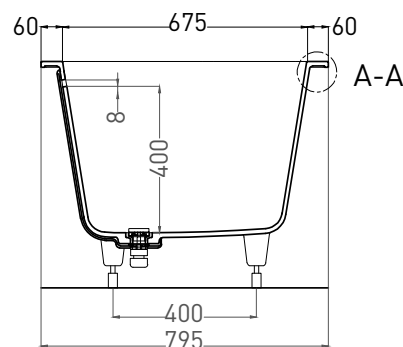

ORNELLA AXIS KIT 180X80

ВАННА ВСТРАИВАЕМАЯ 103521M

Дизайн: Salini SRL

salini
L'ANIMA DELL'ACQUA

Размеры: 1794 x 795 x 605/625 мм

Вес нетто / брутто: 70 / 121 кг

Объём до перелива: 290 л

Глубина до перелива: 400 мм

Материал: S-Stone

Покрытие: матовое

Цвет: RAL / белый

Комплектация: интегрированный слив-перелив, сифон, донный клапан Click-Clack в цвет изделия с логотипом Salini, регулируемые ножки до 2 см

Требуемый смеситель: настенный / напольный

Гарантия: 10 лет

Производство: Италия / Россия

Salini SRL

20122 Italia, Milano, Largo Ildefonso Schuster, 1

info@salini-srl.com

www.salini-srl.com

© Salini SRL - All rights reserved

Все права защищены. Несанкционированное копирование, публикация, полное или частичное воспроизведение запрещены.